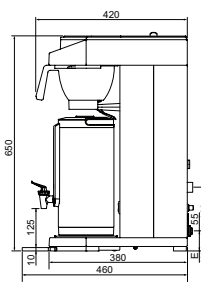

MODELL	MT100/MT200	MT100 POUCH	MT100v/MT200v	MT200Wp	MT200W	MT202W
Artikelnummer	10522/10572 (svart) 10520 (blå)	1003508	10537/10587	10547	10577	10582
Volym per timme, kaffe	18 liter, 144 koppar	18 liter, 144 koppar	14 liter, 112 koppar	14 liter, 112 koppar	14 liter, 112 koppar	36 liter, 288 koppar
Volym per timme, hett vatten	-	-	-	16 liter, 128 koppar	16 liter, 128 koppar	21 liter, 168 koppar
Passar för	termoskanna med pump 2,1 liter	termoskanna med pump 2,1 liter	termoskanna 1,85 liter termoskanna med pump 2,1 liter termosbehållare 2,4 liter	termoskanna med pump 2,1 liter	termosbehållare 2,4 liter	termosbehållare 2,4 liter
Elanslutning	1N~220-240V 50-60C _y /2100W	1N~220-240V 50-60C _y /1600W	1N~220-240V 50-60C _y /2100W	3N~380-415V 50-60C _y /3200W	1N~220-240V 50-60C _y /3200W	1N~220-240V 50-60C _y /6300W
Vattenanslutning	nej/ja (3/4")	nej	nej/ja (3/4")	ja (3/4")	ja (3/4")	ja (3/4")
Dimensioner: HxDxB i mm	595x205x380	575x205x380	H1 min./max. x H2 min./max. x D x B 540/650x265/375x205x380	595x420x380	650x420x380	650x620x380
Bryggtid	cirka 7,5 minuter per kanna	cirka 7,5 minuter per kanna	cirka 6,5 minuter/1,85 liter cirka 7,5 minuter/2,1 liter cirka 8 minuter/2,4 liter	cirka 9 minuter per kanna	cirka 10 minuter per kanna	cirka 8 minuter per två kannor
Upphetningstid, vattenkokare	-	-	-	cirka 11 minuter	cirka 11 minuter	cirka 9 minuter

H1= Höjd min./max. kaffebruggare
H2= Höjd min./max. termoskanna

MT100/MT200

Dimensioner i mm.

MT100 POUCH

MT100v/MT200v

MT200Wp

MT200W

MT202W