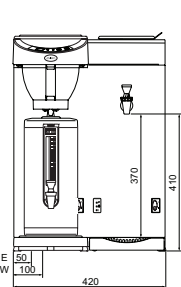

H1= Höjd min./max. kaffebruggare
H2= Höjd min./max. termoskanna

MT100/MT200

Dimensioner i mm.

MT100 POUCH

MT100v/MT200v

MT200Wp

MT200W

MT202W