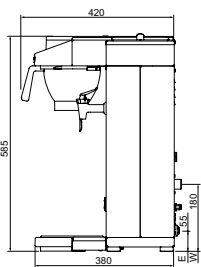

H1= Höjd min./max. kaffebruggare
H2= Höjd min./max. termoskanna

MT100/MT200

Dimensioner i mm.

MT100 POUCH

MT100v/MT200v

MT200Wp

MT200W

MT202W