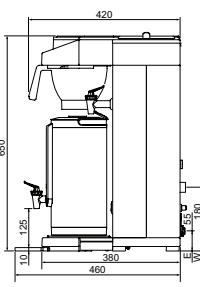

H1= Höjd min./max. kaffebruggare
H2= Höjd min./max. termoskanna

MT100/MT200

Dimensioner i mm.

MT100 POUCH

MT100v/MT200v

MT200Wp

MT200W

MT202W