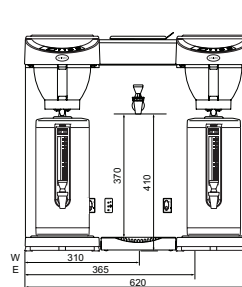

H1= Höjd min./max. kaffebruggare
H2= Höjd min./max. termoskanna

MT100/MT200

Dimensioner i mm.

MT100 POUCH

MT100v/MT200v

MT200Wp

MT200W

MT202W