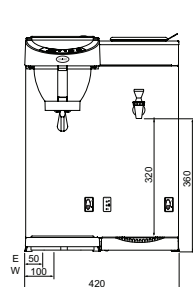

H1= Höjd min./max. kaffebruggare
H2= Höjd min./max. termoskanna

MT100/MT200

Dimensioner i mm.

MT100 POUCH

MT100v/MT200v

MT200Wp

MT200W

MT202W