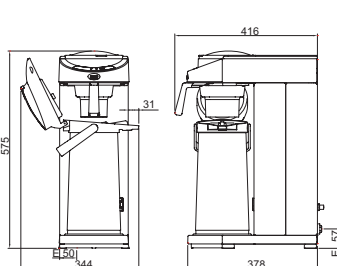

MODELL	MT100/MT200	MT100 POUCH	MT100v/MT200v	MT200Wp	MT200W	MT202W
Artikelnummer	10522/10572 (svart) 10520 (blå)	1003508	10537/10587	10547	10577	10582
Volym per timme, kaffe	18 liter, 144 koppar	18 liter, 144 koppar	14 liter, 112 koppar	14 liter, 112 koppar	14 liter, 112 koppar	36 liter, 288 koppar
Volym per timme, hett vatten	-	-	-	16 liter, 128 koppar	16 liter, 128 koppar	21 liter, 168 koppar
Passar för	termoskanna med pump 2,1 liter	termoskanna med pump 2,1 liter	termoskanna 1,85 liter termoskanna med pump 2,1 liter termosbehållare 2,4 liter	termoskanna med pump 2,1 liter	termosbehållare 2,4 liter	termosbehållare 2,4 liter
Elanslutning	1N~220-240V 50-60C _y /2100W	1N~220-240V 50-60C _y /1600W	1N~220-240V 50-60C _y /2100W	3N~380-415V 50-60C _y /3200W	1N~220-240V 50-60C _y /3200W	1N~220-240V 50-60C _y /6300W
Vattenanslutning	nej/ja (3/4")	nej	nej/ja (3/4")	ja (3/4")	ja (3/4")	ja (3/4")
Dimensioner: HxDxB i mm	595x205x380	575x205x380	H1 min./max. x H2 min./max. x D x B 540/650x265/375x205x380	595x420x380	650x420x380	650x620x380
Bryggtid	cirka 7,5 minuter per kanna	cirka 7,5 minuter per kanna	cirka 6,5 minuter/1,85 liter cirka 7,5 minuter/2,1 liter cirka 8 minuter/2,4 liter	cirka 9 minuter per kanna	cirka 10 minuter per kanna	cirka 8 minuter per två kannor
Upphetningstid, vattenkokare	-	-	-	cirka 11 minuter	cirka 11 minuter	cirka 9 minuter

H1= Höjd min./max. kaffebruggare
H2= Höjd min./max. termoskanna

MT100/MT200

Dimensioner i mm.

MT100 POUCH

MT100v/MT200v

MT200Wp

MT200W

MT202W