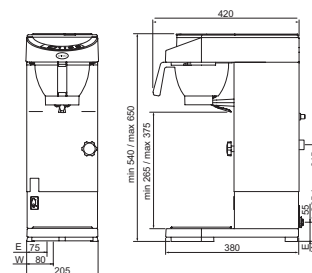

H1= Höjd min./max. kaffebruggare
H2= Höjd min./max. termoskanna

MT100/MT200

Dimensioner i mm.

MT100 POUCH

MT100v/MT200v

MT200Wp

MT200W

MT202W