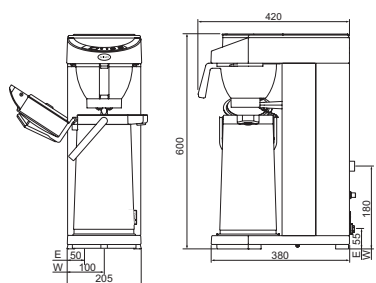

MT100/MT200

MT100 POUCH

MT100V/MT200V

MT200Wp

MT200W

MT202W

DEDICATED TO EVERY CUP

WWW.ANIMO.EU

MODELL	MT100/MT200	MT100 POUCH	MT100v/MT200v	MT200Wp	MT200W	MT202W
Artikelnummer	10522/10572 (svart) 10520 (blå)	1003508	10537/10587	10547	10577	10582
Volym per timme, kaffe	18 liter, 144 koppar	18 liter, 144 koppar	14 liter, 112 koppar	14 liter, 112 koppar	14 liter, 112 koppar	36 liter, 288 koppar
Volym per timme, hett vatten	-	-	-	16 liter, 128 koppar	16 liter, 128 koppar	21 liter, 168 koppar
Passar för	termoskanna med pump 2,1 liter	termoskanna med pump 2,1 liter	termoskanna 1,85 liter termoskanna med pump 2,1 liter termosbehållare 2,4 liter	termoskanna med pump 2,1 liter	termosbehållare 2,4 liter	termosbehållare 2,4 liter
Elanslutning	1N~220-240V 50-60C _y /2100W	1N~220-240V 50-60C _y /1600W	1N~220-240V 50-60C _y /2100W	3N~380-415V 50-60C _y /3200W	1N~220-240V 50-60C _y /3200W	1N~220-240V 50-60C _y /6300W
Vattenanslutning	nej/ja (3/4")	nej	nej/ja (3/4")	ja (3/4")	ja (3/4")	ja (3/4")
Dimensioner: HxDxB i mm	595x205x380	575x205x380	H1 min./max. x H2 min./max. x D x B 540/650x265/375x205x380	595x420x380	650x420x380	650x620x380
Bryggtid	cirka 7,5 minuter per kanna	cirka 7,5 minuter per kanna	cirka 6,5 minuter/1,85 liter cirka 7,5 minuter/2,1 liter cirka 8 minuter/2,4 liter	cirka 9 minuter per kanna	cirka 10 minuter per kanna	cirka 8 minuter per två kannor
Upphetningstid, vattenkokare	-	-	-	cirka 11 minuter	cirka 11 minuter	cirka 9 minuter

H1= Höjd min./max. kaffebruggare
H2= Höjd min./max. termoskanna

MT100/MT200

Dimensioner i mm.

MT100 POUCH

MT100v/MT200v

MT200Wp

MT200W

MT202W