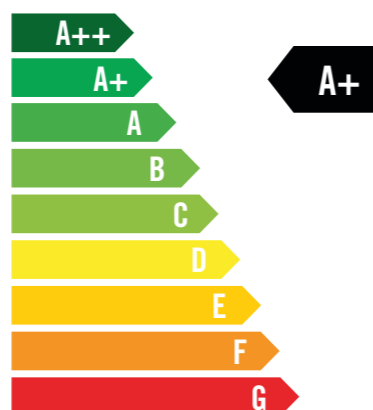

*Enligt EVA EMP 3.0-protokollet

L592SO Evoca Group förbehåller sig rätten att ändra specifikationerna utan föregående meddelande.