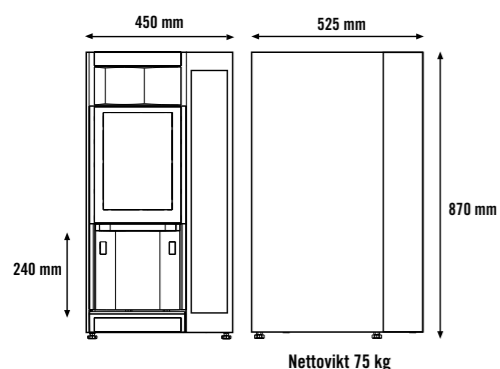

FÖRDELAKTIGA EGENSKAPER

9000 är en framtidssäkrad automat med funktioner som visning av RSS-flöde och väderutsikter samt Bluetooth för lokal uppkoppling.

BETALSYSTEM

Du kan använda betalsystem eller låta kaffet vara gratis – valet är ditt. Maskinen kan använda mynt och kontantlösa system samtidigt.

LÄTT ATT UNDERHÅLLA

Enhetens smarta design med färgkodning av dess delar och ett intuitivt gränssnitt reducerar tiden för underhåll och minskar driftkostnaderna samt förhöjer användarupplevelsen.