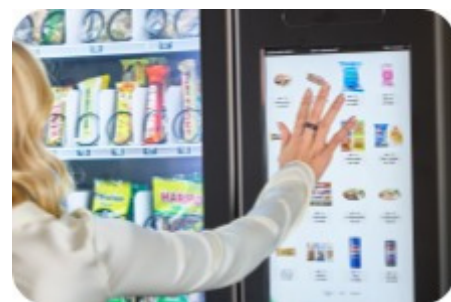

- Elektricitet ..... Vanligt vägguttag (230 V)
- Kylmedel R290
- Vikt ..... 225 kg

www.koppen.se

info@koppen.se

021 - 30 11 06

KOPPEN

Gott Kaffe & Friskt Vatten på Jobbet